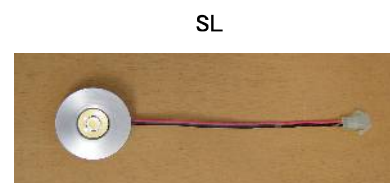

ハイパワー1WLEDダウンライト

TPL-1301D(拡散タイプはTPL-1301D-W)

サイズ	ツバ外形直径46X2 ツバ上奥行16mm
取付け	押し込みバネ止め・取付け穴直径38mm
LED	電球色LED1W30cm直下1. 350ルクス
カラー	ボディ:黒色・白色・シルバー

必ず専用トランスを使用して下さい・専用配線でTPT-503は3灯まで接続可
TPT-507は4灯から7灯まで接続可。
電源プラグは必ず配線終了後差し込んで下さい。

TPT-503
サイズ:73X35X20

TPT-507
サイズ:84X35X20

ハイパワー1WX3LEDダウンライト

TPL-1303D-W(拡散タイプ)

サイズ	ツバ外形直径85X2 ツバ上奥行き16mm
取付け	押し込みバネ止め・取付け穴直径75mm
LED	電球色LED1WX3・30cm直下3, 000ルクス
カラー	ボディ:黒色・シルバーグレー

必ず専用トランスを使用して下さい

TPT-503(1灯)
サイズ:73X35X20