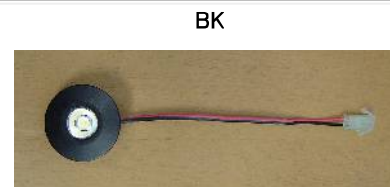

ハイパワー1WLEDダウンライト

TPL-1301D(拡散タイプはTPL-1301D-W)

サイズ	ツバ外形直径46X2 ツバ上奥行16mm
取付け	押し込みバネ止め・取付け穴直径38mm
LED	電球色LED1W30cm直下1. 350ルクス
カラー	ボディ:黒色・白色・シルバー

必ず専用トランスを使用して下さい・専用配線でTPT-503は3灯まで接続可
TPT-507は4灯から7灯まで接続可。
電源プラグは必ず配線終了後差し込んで下さい。

TPT-503
サイズ:73X35X20

TPT-507
サイズ:84X35X20

ハイパワー1WX3LEDダウンライト

TPL-1303D-W(拡散タイプ)

サイズ	ツバ外形直径85X2 ツバ上奥行き16mm
取付け	押し込みバネ止め・取付け穴直径75mm
LED	電球色LED1WX3・30cm直下3, 000ルクス
カラー	ボディ:黒色・シルバーグレー

必ず専用トランスを使用して下さい

TPT-503(1灯)
サイズ:73X35X20