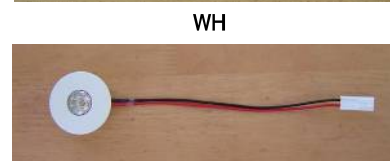

ハイパワー1WLEDダウンライト

TPL-1301D(拡散タイプはTPL-1301D-W)

サイズ	ツバ外形直径46X2 ツバ上奥行16mm
取付け	押し込みバネ止め・取付け穴直径38mm
LED	電球色LED1W30cm直下1. 350ルクス
カラー	ボディ:黒色・白色・シルバー

必ず専用トランスを使用して下さい・専用配線でTPT-503は3灯まで接続可
TPT-507は4灯から7灯まで接続可。
電源プラグは必ず配線終了後差し込んで下さい。

TPT-503
サイズ:73X35X20

TPT-507
サイズ:84X35X20

ハイパワー1WX3LEDダウンライト

TPL-1303D-W(拡散タイプ)

サイズ	ツバ外形直径85X2 ツバ上奥行き16mm
取付け	押し込みバネ止め・取付け穴直径75mm
LED	電球色LED1WX3・30cm直下3, 000ルクス
カラー	ボディ:黒色・シルバーグレー

必ず専用トランスを使用して下さい

TPT-503(1灯)
サイズ:73X35X20